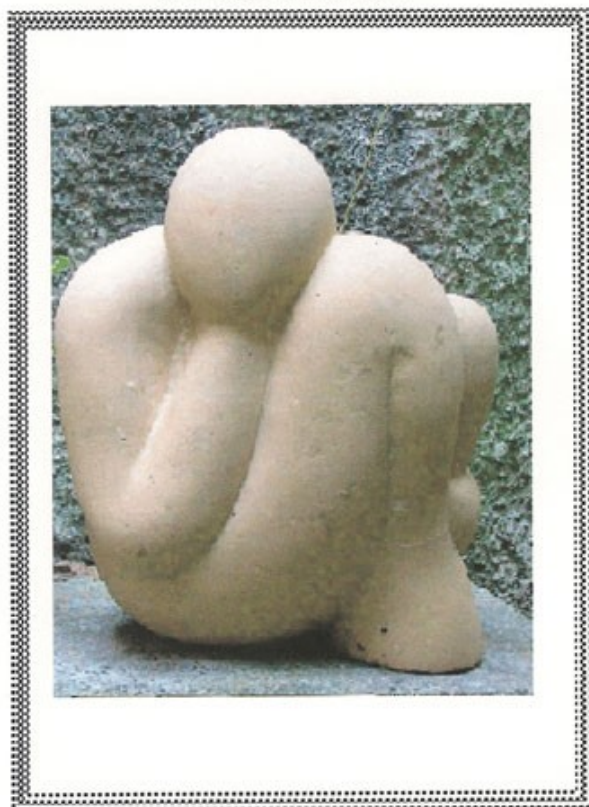

Il Circolo Artistico Culturale “**LA GEMMA**”,
nella sua attività di valorizzazione dei talenti artistici del territorio,
organizza una serie di mostre a Caprino, nelle sale della
ex Pro Loco in piazza Vittorio Veneto.

1ª MOSTRA dal 5 al 13 OTTOBRE

Francesco Engaddi (Franz)

SCULTURA

Serena Rota Nodari

ACQUARELLO

Inaugurazione della mostra con piccolo rinfresco

Venerdì 5 Ottobre alle ore 20,30

Orari di apertura della mostra: