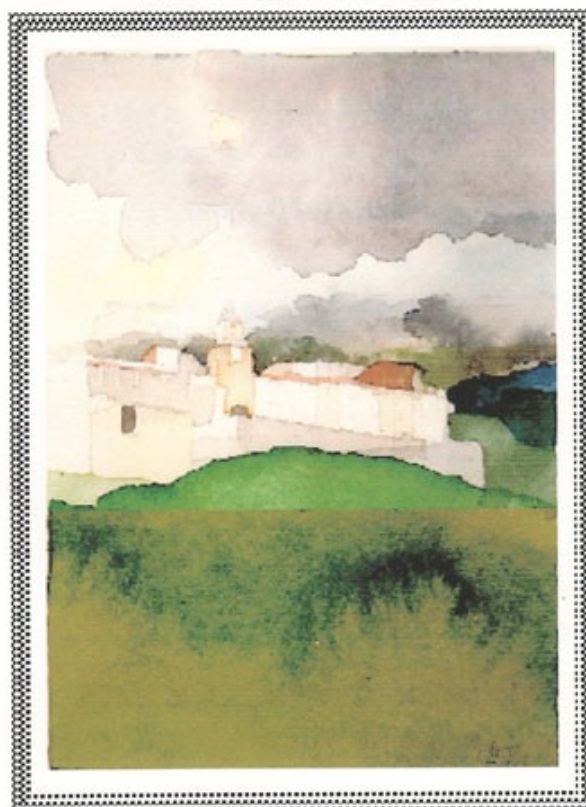

Il Circolo Artistico Culturale “**LA GEMMA**”,
nella sua attività di valorizzazione dei talenti artistici del territorio,
organizza una serie di mostre a Caprino, nelle sale della
ex Pro Loco in piazza Vittorio Veneto.

1ª MOSTRA dal 5 al 13 OTTOBRE

Francesco Engaddi (Franz)

SCULTURA

Serena Rota Nodari

ACQUARELLO

Inaugurazione della mostra con piccolo rinfresco

Venerdì 5 Ottobre alle ore 20,30

Orari di apertura della mostra: